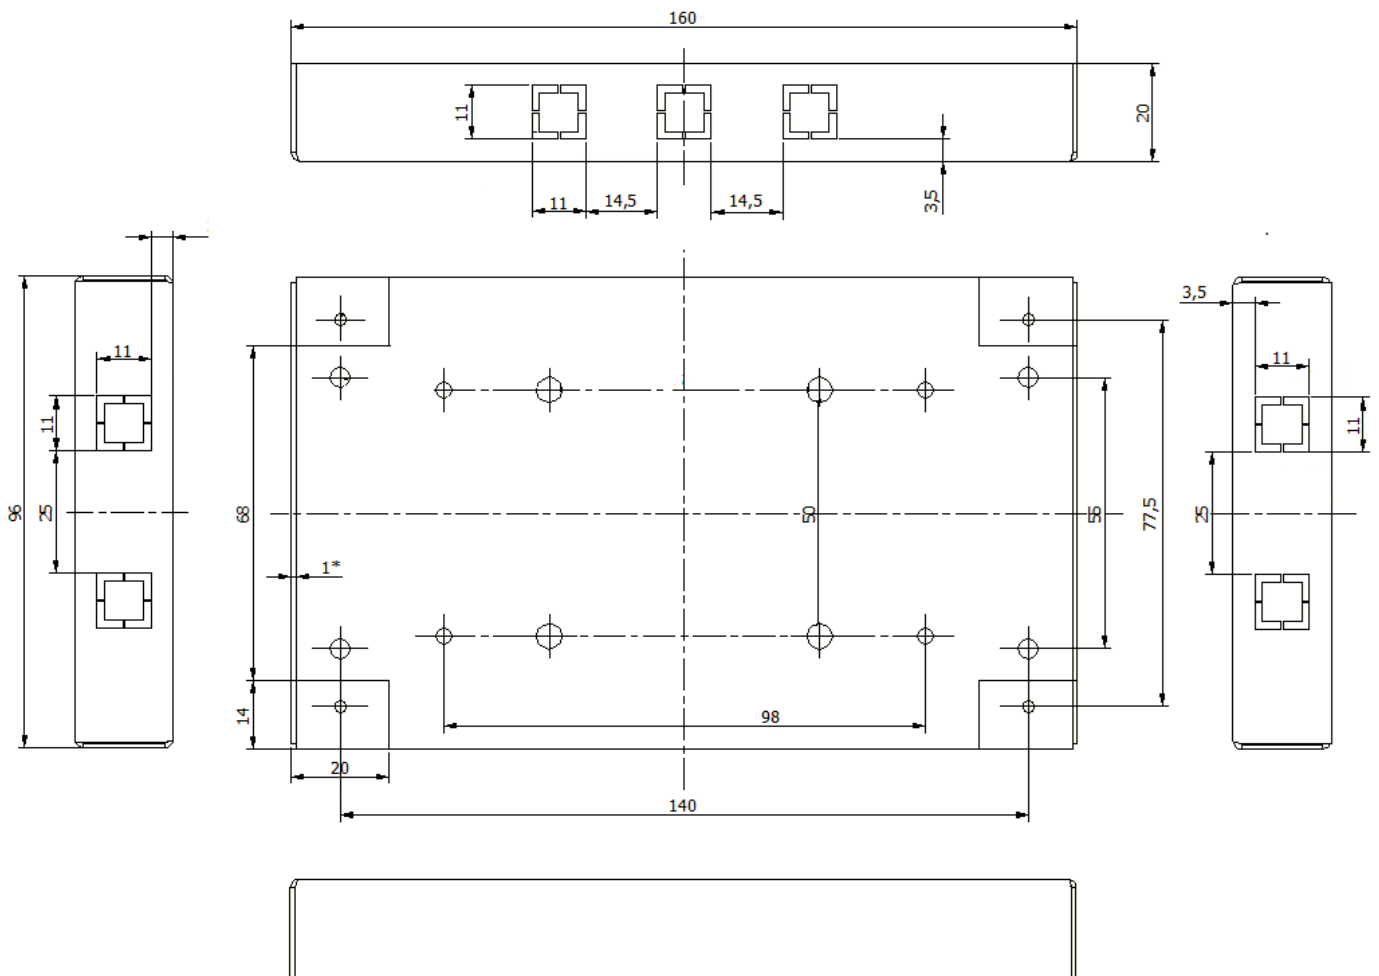

Рисунок 2 - Габаритные размеры коммутационной коробки КК-2756

2 Гарантии изготовителя

2.1 Гарантийный срок – 36 месяцев с даты изготовления.

В случае отказа изделия в течение установленного гарантийного срока следует обращаться на предприятие-изготовитель.

Для решения вопросов, возникающих в процессе эксплуатации изделия, следует обращаться в службу технической поддержки предприятия изготовителя.